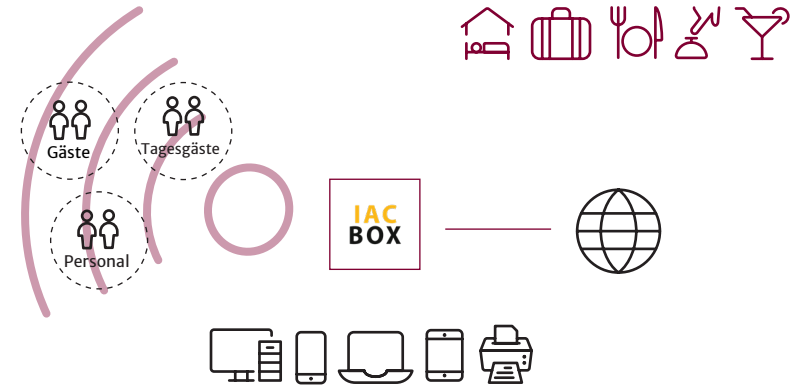

# IACBOX

Internet Access Control

Ihr Partner vor Ort

[iacbox.com](http://iacbox.com)

Gäste  
WLAN

VERLÄSSLICHES  
LEISTUNGSSTARKES  
KOMFORTABLES  
WLAN  
mit der IACBOX

**IACBOX**  
Internet Access Control

**Ihr Gäste-WLAN**  
soll unkompliziert und schnell sein,  
wechselnde Nutzerzahlen abwickeln,  
mit dem Gast kommunizieren und  
Ihnen gute Bewertungen einbringen?

**Sie benötigen**  
nutzerfreundliche Anmeldung,  
Anbindung an Hotelsoftware oder Datenbank  
Interaktions- und Weiterleitungsoptionen.

**Die IACBOX bietet**  
**KOMFORT**  
mit attraktiver Anmeldeseite,  
Social-Login,  
PMS/Datenbank-Schnittstellen,  
Redirects auf gewünschte Inhalte  
und Optionen für VIP- und Premiumtickets.

**Empfohlenes Paket**  
FULL Lizenz je nach Gästezahl  
PMS-Schnittstelle (für Hotelsoftware)  
Central Services (für Admin-Webzugriff)  
Privacy Toolkit (für vollen Komfort beim Datenschutz)