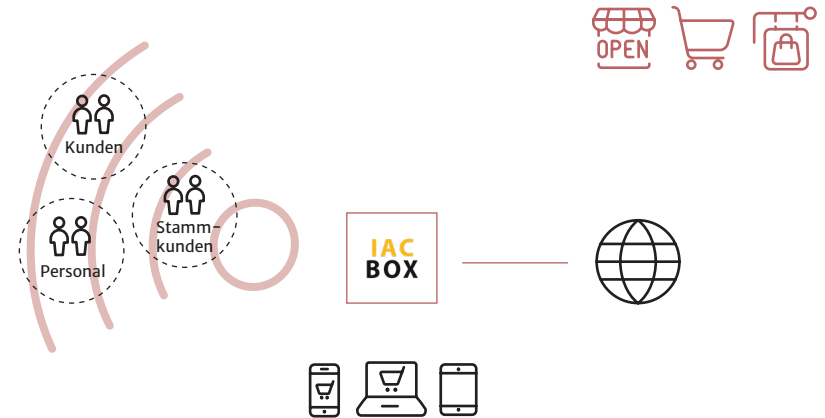

IACBOX

Internet Access Control

Ihr Partner vor Ort

iacbox.com

Kunden
WLAN

KOMMUNIKATIVES
KUNDENORIENTIERTES
DSGVO-konformes
WLAN
mit der IACBOX

IACBOX
Internet Access Control

Ihr Kunden-WLAN
soll zwischen Lauf- und Stammkundschaft
unterscheiden, zeitgemäßen Service,
Werbebotschaften und
Kundenkommunikation bieten?

Sie benötigen
ein DSGVO-konformes, skalierbares System
mit anpassbaren Anmeldemethoden,
Möglichkeiten zur Platzierung von Werbebotschaften
und Anbindung an CRM-Systeme.

Die IACBOX bietet
KOMMUNIKATION
mit Loginpage Editor, Data Collector,
vielfältigen Optionen für Weiterleitung
zu Ihren gewünschten Inhalten
und Kundenbindungssystemen.