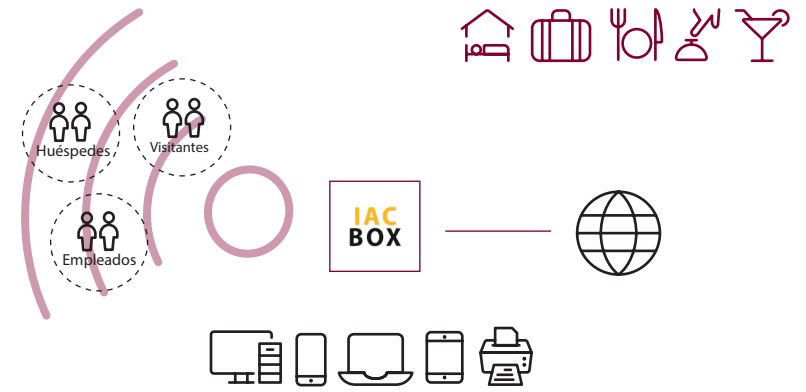

# IACBOX

Internet Access Control

Su distribuidor local

[iacbox.com](http://iacbox.com)

WiFi  
para huéspedes

FIABILIDAD,  
ALTO RENDIMIENTO  
y COMODIDAD  
en su WiFi  
gracias a IACBOX

**IACBOX**  
Internet Access Control

¿Su WiFi para huéspedes debería ser rápida y fácil de usar, gestionar cantidades variables de usuarios, comunicarse con los huéspedes y ofrecer una buena experiencia al usuario?

Necesita métodos de inicio de sesión fáciles de usar, conexión con el software o interacción con la base de datos del hotel y opciones redireccionamiento.

IACBOX ofrece a los **HOTELES**

una página de inicio de sesión de bienvenida, inicio de sesión a través de las redes sociales, integración con PMS/bases de datos, redireccionamientos programados a contenidos interesantes y opciones para permisos de acceso VIP o de pago.