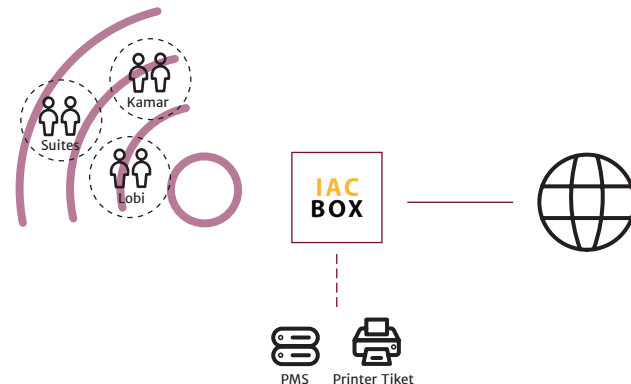

IACBOX

Internet Access Control

Mitra lokal Anda

iacbox.com

Hotel,
Restoran
dan Kafe

Wi-Fi untuk
Tamu dengan
PERFORMA ANDAL
dan Nyaman
dengan IACBOX

Wi-Fi untuk Tamu Anda haruslah mudah digunakan, cepat, sesuai GDPR, mengelola nomor pengguna yang berubah-ubah, mengenali hak istimewa pengguna, dan memiliki pengalaman pengguna yang positif?

Anda memerlukan metode masuk yang ramah pengguna, aman secara privasi bagi data pelanggan, penggunaan cerdas untuk akses internet lokal Anda.

IACBOX memberikan
KENYAMANAN
dengan halaman masuk yang dapat disesuaikan, Social Login, Privacy Toolkit, integrasi PMS/database, manajemen bandwidth inteligen, dan opsi untuk VIP- serta tagihan tiket.