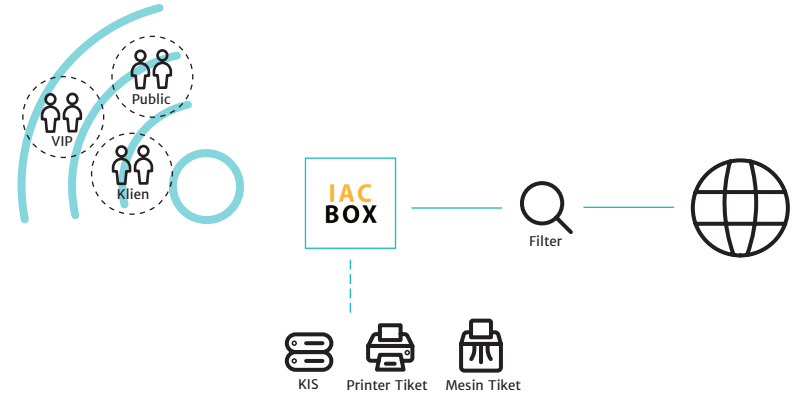

IACBOX

Internet Access Control

Mitra lokal Anda

iacbox.com

Kesehatan
& Perawatan

Wi-Fi untuk
Tamu yang MUDAH,
FLEKSIBEL,
NYAMAN
dengan IACBOX

IACBOX
Internet Access Control

Wi-Fi untuk Tamu Anda haruskah administrasinya dikelola sendiri, memiliki akses pengguna yang mudah dan memiliki opsi penagihan kelompok pengguna secara terpisah?

Anda memerlukan Metode masuk yang intuitif, koneksi ke HIS atau basis data dan ke sistem pembayaran.

IACBOX menyediakan
LAYANAN dengan pendaftaran mudah, opsi multipembayaran, antarmuka HiMed dan MedCom, kelompok tiket untuk berbagai kelas.

Modul opsional yang direkomendasikan
Antamurka-KIS
Silver Surfer edition
Privacy Toolkit

- Agnostik perangkat keras dengan integrasi yang fleksibel
- Aman untuk penggunaan di masa mendatang dengan peningkatan & pembaruan
- Properti penggunaan yang dapat didefinisikan per pengguna/kelompok
- Sesuai GDPR dengan kit opsional untuk ekstra kemudahan