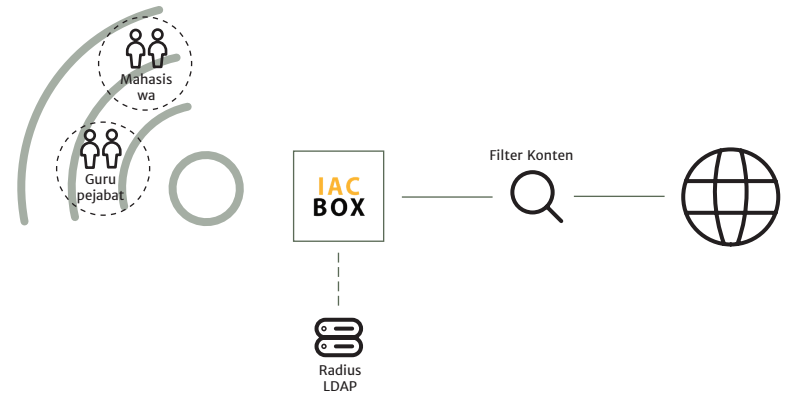

IACBOX

Internet Access Control

Mitra lokal Anda

iacbox.com

Pendidikan
& Institusi

Wi-Fi untuk Tamu
yang ANDAL,
BERDAYA GUNA,
DAN AMAN
dari IACBOX

Wi-Fi untuk Tamu Anda haruskah dapat mengenali pengguna yang sah, berfungsi dengan aman dan mudah digunakan, mengontrol konten, dan memastikan perlindungan data?

Anda memerlukan metode masuk yang aman, integrasi basis data, filter konten, dan protokol akses.

IACBOX menyediakan
PERLINDUNGAN

dengan filter web, area yang bisa disegmentasikan, Application Control PRO (DPI), autentikasi dengan database eksternal dan log mendetail dengan pencarian terintegrasi.