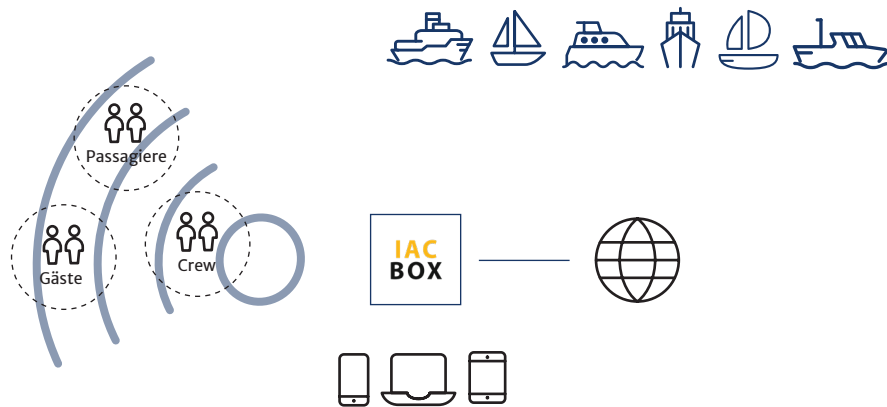

# IACBOX

Internet Access Control

Ihr IACBOX Experte

[iacbox.com](http://iacbox.com)

IACBOX  
für  
Schiffe

SKALIERBARES  
LEISTUNGSSTARKES  
FUNKTIONELLES  
WLAN an Bord  
mit IACBOX

**Ihr Bord-WiFi**  
soll für Passagiere und Crew verlässlich funktionieren, in  
Ufernähe wie auf hoher See, am Fluss oder im Hafen?

**Sie benötigen**  
ein lokales, skalierbares System  
mit Bandbreiten-Management, volle Kontrolle im  
Datenverkehr, unabhängig von Hardware-Marke und Cloud.

**Die IACBOX bietet**  
**OPTIMIERUNG**  
mit smartem Bandbreitenmanagement, Traffic Shaping sowie  
zeitlichen und volumenbezogenen Einstellungen bei voller  
Hardwaremarken-Unabhängigkeit.